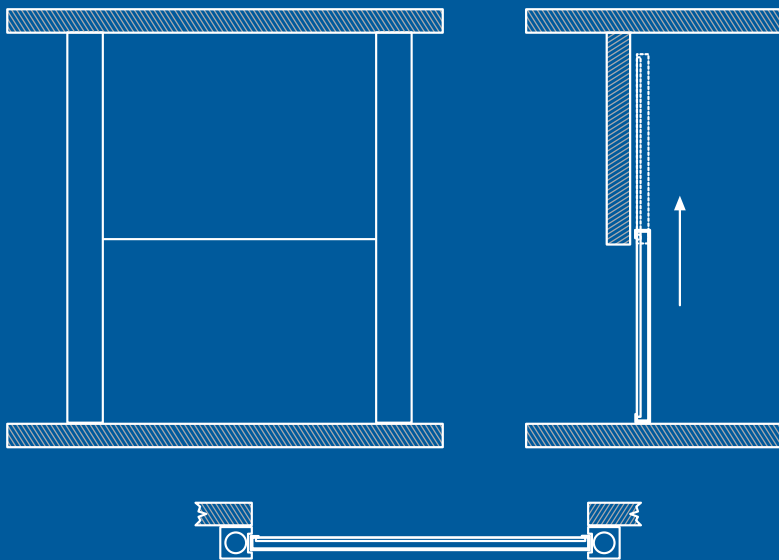

Disponibles Informes de homologación
acreditativos de cada modelo